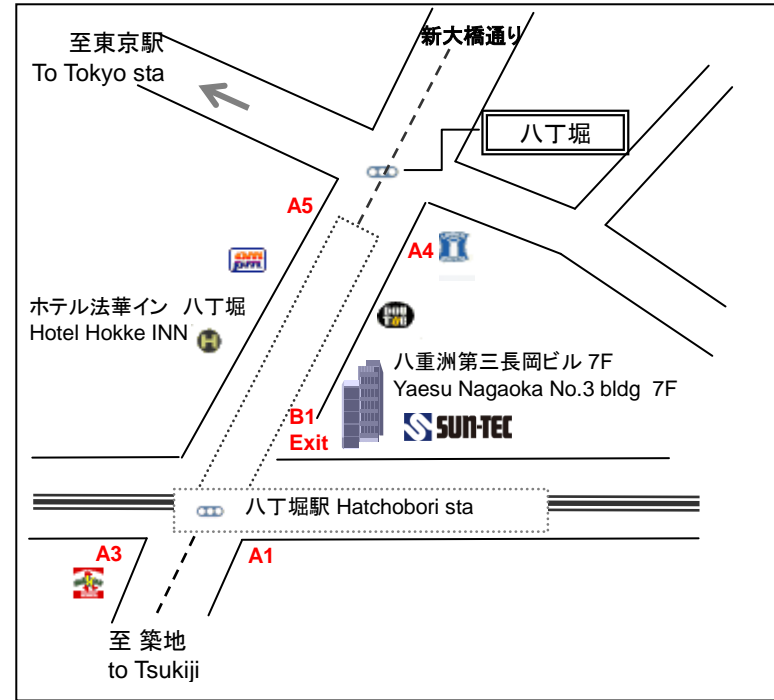

株式会社サンテック 東京支店 : 〒104-0032 東京都中央区八丁堀 3-22-11 八重洲第三長岡ビル 7F Tel:03-5543-0670  
 Sun-Tec Tokyo Office: Yaesu Nagaoka No.3 bldg 7F, 3-22-11 Hatchobori, Chuo-ku, Tokyo 104-0032 Tel:+81-(0)3-5543-0670

**八丁堀駅(JR 京葉線/地下鉄日比谷線) B1 出口正面 At front of B1 Exit of Hatchobori station(JR Keiyo line and Tokyo Metro Hibiya line)**

B1 出口正面の“八重洲第三長岡ビル”の7F。

Take JR Keiyo line or Tokyo Metro Hibiya line to “Hatchobori” and go to B1 exit. There is “Yaesu Nagaoka No.3 bldg” in front of the Exit B1. 7F is Sun-Tec.

**東京駅から From Tokyo Station.**

八重洲出口からタクシーで約 10 分。

Take a taxi at “Yaesu Exit”. Approx 10 mins .

**羽田空港から From Tokyo International Airport (Haneda\_(HND))**

羽田空港 東急空港線(都営浅草線直通)で東銀座。日比谷線に乗り換え、八丁堀駅下車 B1 出口正面。

Take a train( Keikyu Line , direct connection to Subway Asakusa line) , gets off Higashiginza Sta. (35mins) and Transfer to Tokyo Metro Hibiya Lines to Hatchobori sta(4mins). There is “Yaesu Nagaoka No.3 bldg” in front of the Exit B1. 7F is Sun-Tec.